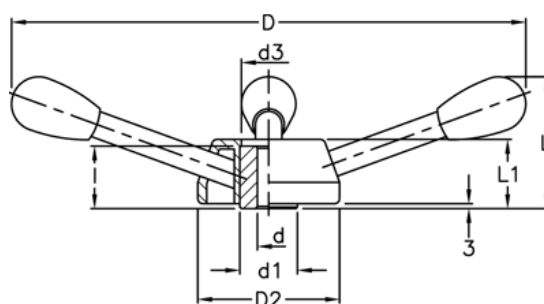

Varenummer: 2301065931
Beskrivelse: E+G Håndhjul
VBR.4/370

Mål

$$C[N \cdot m] = F[N] \cdot b[m]$$

C (N*m) = 195	L1 = 42
D = 363	
d1 = 35	
D2 = 86	
d3 = 34	
d H9 = 10	
l = 38	
L = 90	