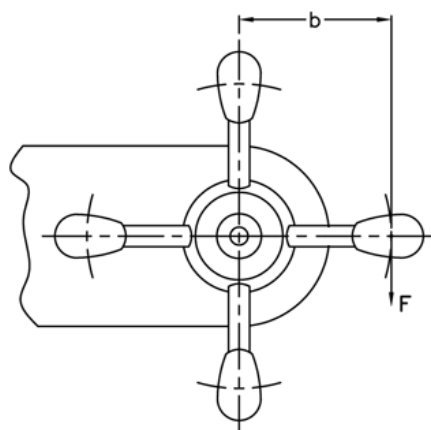

Varenummer: 2301065931
Beskrivelse: E+G Håndhjul
VBR.4/370

Mål

$$C[N \cdot m] = F[N] \cdot b[m]$$

C (N*m) = 195	L1 = 42
D = 363	
d1 = 35	
D2 = 86	
d3 = 34	
d H9 = 10	
l = 38	
L = 90	